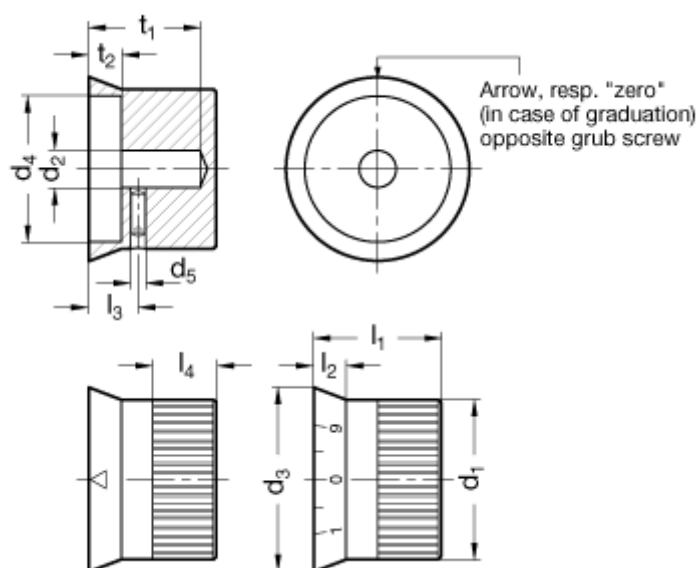

Varenummer: 201044199
Beskrivelse: E+G skalering i Aluminium
GN 723.4-42-B10-S

Mål

d1 = 42	l4 = 15
d2 = B 10	t1 = 30,5
d3 = 49,5	t2 = 11,5
d4 = 37,5	
d5 = M5	
l1 = 33,5	
l2 = 10,5	
l3 = 15,5	